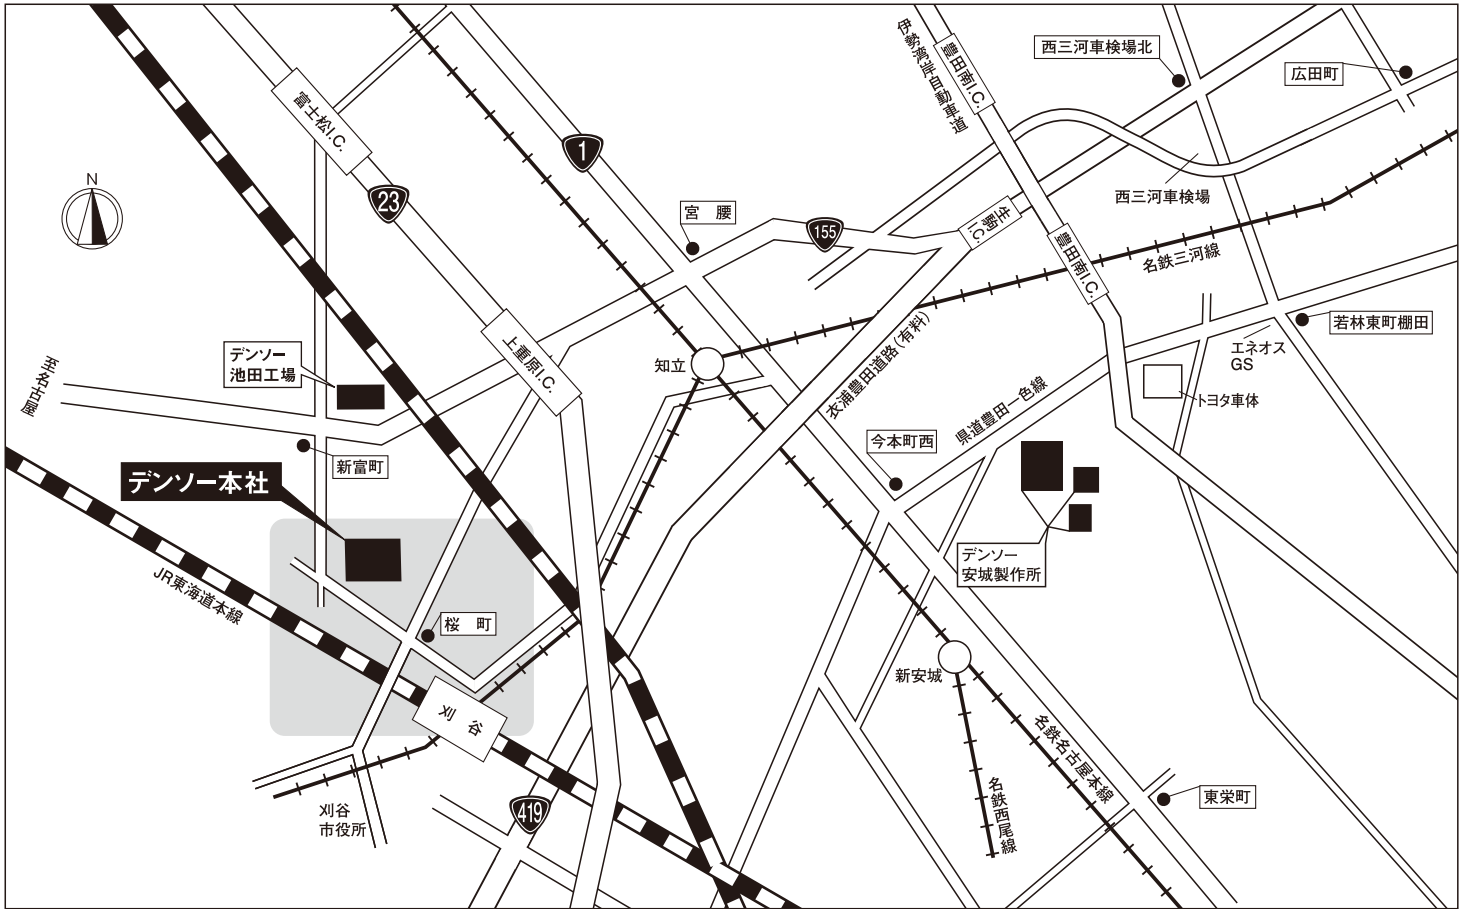

本社

■本 社 〒448-8661 愛知県刈谷市昭和町1-1 tel.(0566)25-5511(案内)

■所要時間(車)

工場・製作所 主要駅 / I.C.	本社	池田工場
刈谷駅	3分	5分
豊田南I.C.	40分	40分

■本社周辺地図